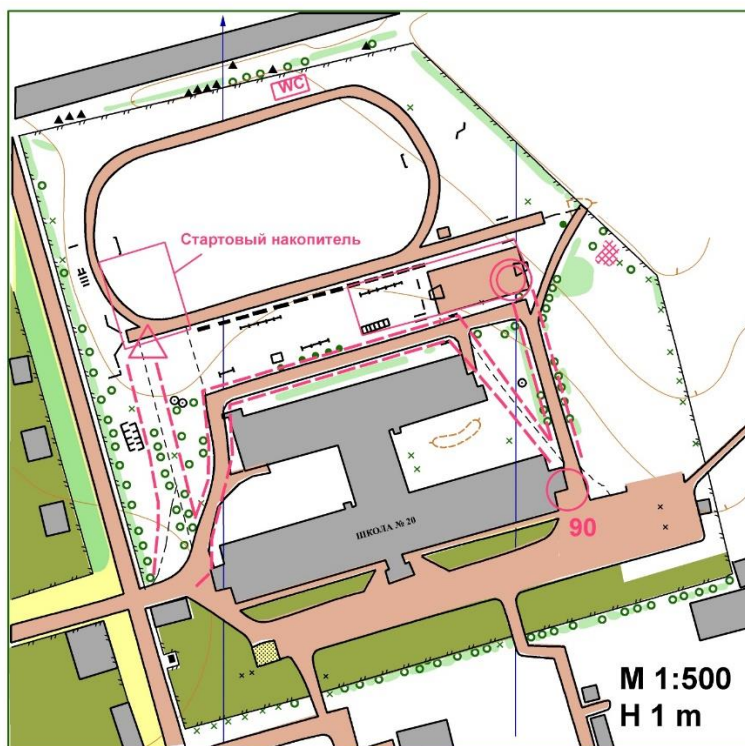

1. Спортивно-техническая информация

1.1. Местность и район соревнований

Арена соревнований: территория шк.№20. **Схема арены соревнований**

Старт и финиш расположены на территории школы №20, пр.Строителей, 94А.

Местность: городская застройка, с большим количеством искусственных объектов, асфальтированных, улучшенных и грунтовых дорог и дорожек. Район ограничен с севера-запада пр.Строителей, с северо-востока ул. Кавалерийской, с юго-запада ул.Шубиных и с юго-востока пр.Текстильщиков. Опасными местами являются: дворовые дороги с малоинтенсивным автомобильным движением; места со стройкой, обозначенные знаком 709 (запрещенный для бега район) – красная

Схема района соревнований

штриховка; места парковки автомобилей, огороженные тросами или цепями; места для сушки белья с верёвками на высоте 160-190 см.

Основная парковка автомобилей у кинотеатра «Искра», **парковка во дворах домов и у территории школы ЗАПРЕЩЕНА!**