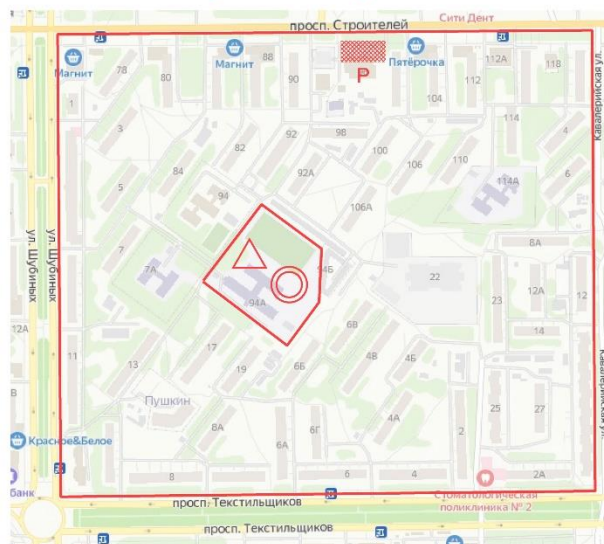

1. Спортивно-техническая информация

1.1. Местность и район соревнований

Арена соревнований: территория шк.№20. **Схема арены соревнований**

Старт и финиш расположены на территории школы №20, пр.Строителей, 94А.

Местность: городская застройка, с большим количеством искусственных объектов, асфальтированных, улучшенных и грунтовых дорог и дорожек. Район ограничен с севера-запада пр.Строителей, с северо-востока ул. Кавалерийской, с юго-запада ул.Шубиных и с юго-востока пр.Текстильщиков. Опасными местами являются: дворовые дороги с малоинтенсивным автомобильным движением; места со стройкой, обозначенные знаком 709 (запрещенный для бега район) – красная

Схема района соревнований

штриховка; места парковки автомобилей, огороженные тросами или цепями; места для сушки белья с верёвками на высоте 160-190 см.

Основная парковка автомобилей у кинотеатра «Искра», **парковка во дворах домов и у территории школы ЗАПРЕЩЕНА!**