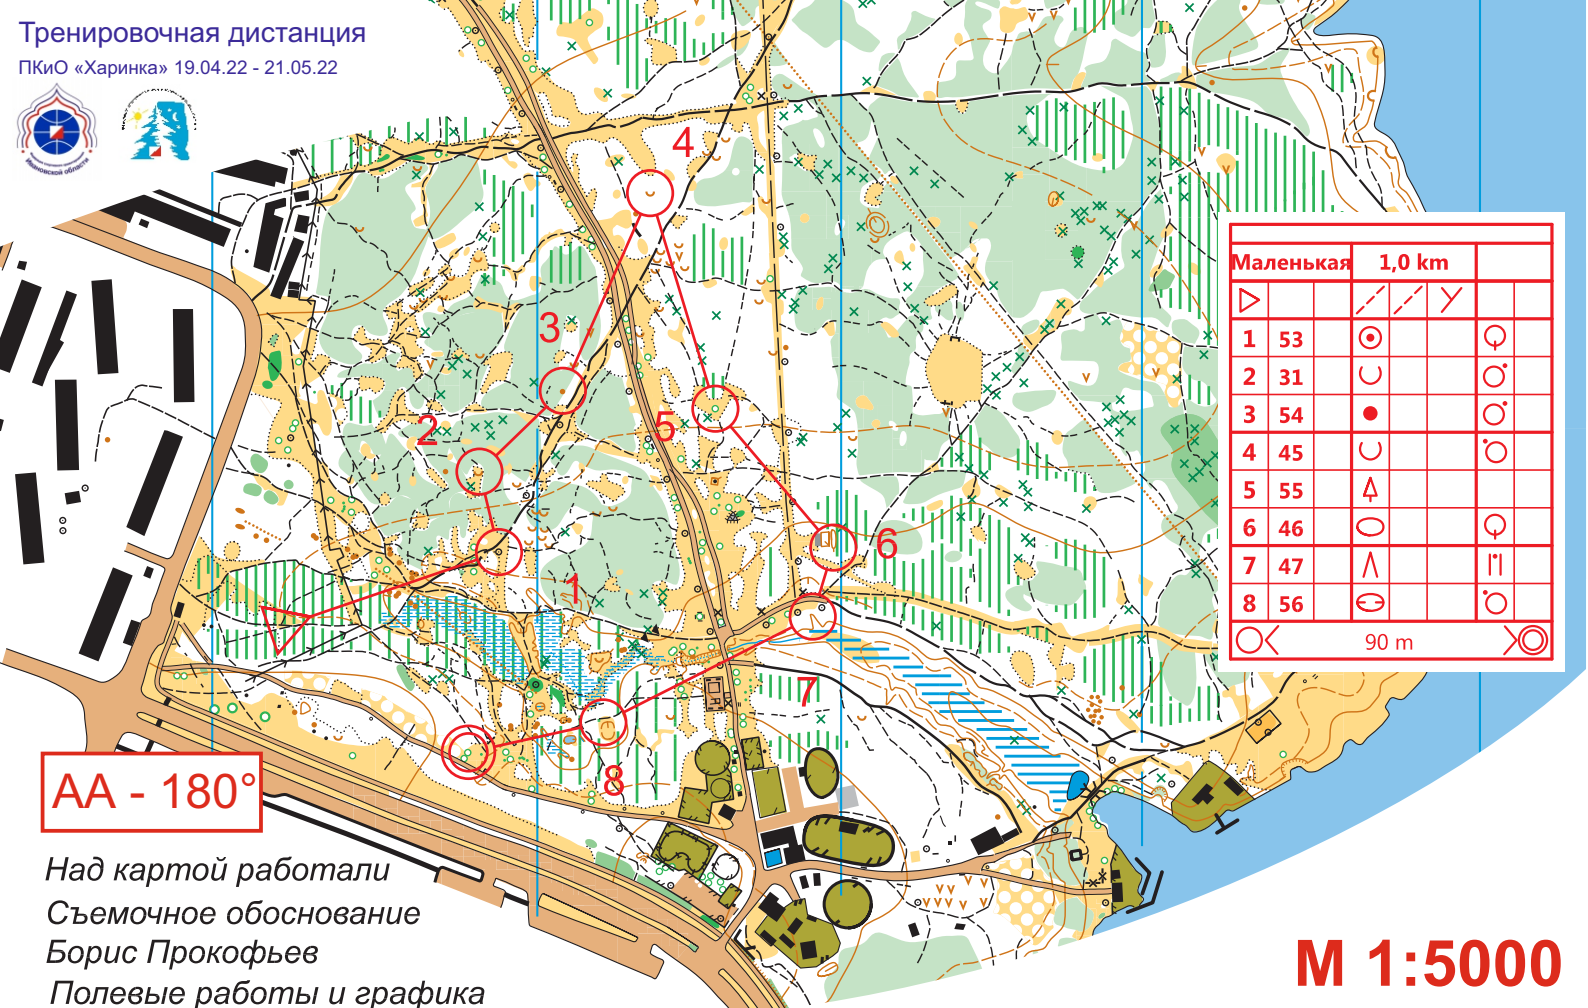

# Тренировочная дистанция

ПКиО «Харинка» 19.04.22 - 21.05.22

Маленькая		1,0 km		
▷		/ /	Y	
1	53	⊙		♀
2	31	∪		⊙
3	54	●		⊙
4	45	∪		⊙
5	55	⋈		
6	46	○		♀
7	47	∧		
8	56	⊖		⊙

○ 90 m ⊙

**AA - 180°**

Над картой работали  
Съемочное обоснование  
Борис Прокофьев  
Полевые работы и графика  
Сергей Сибилёв  
Июнь-Август 2009г

**M 1:5000**  
**H 2,5 м**